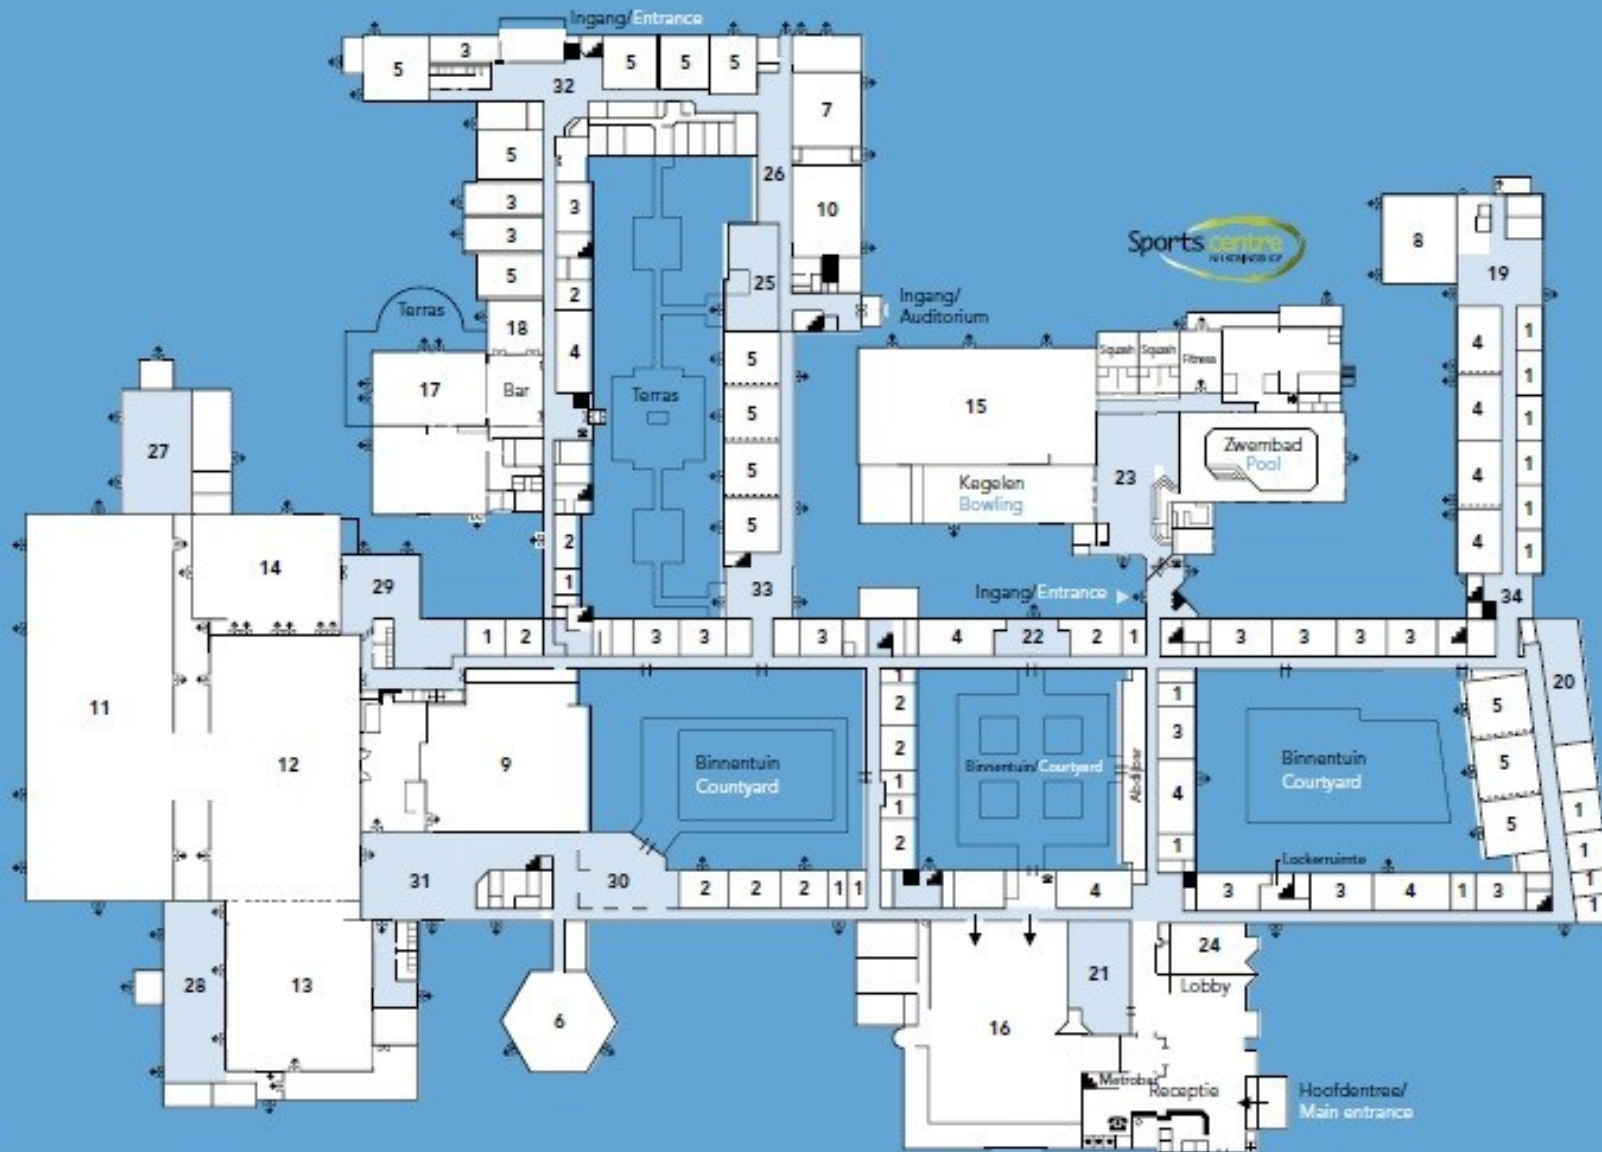

# OVERZICHT ZALEN

Zakelijke en feestelijke bijeenkomsten

- 1 Zaal 25 m<sup>2</sup>
- 2 Zaal 40 m<sup>2</sup>
- 3 Zaal 50 m<sup>2</sup>
- 4 Zaal 80 m<sup>2</sup>
- 5 Zaal 100 m<sup>2</sup>
- 6 Baroniezaal
- 7 Parkzaal
- 8 Tuinzaal
- 9 Brabantzaal
- 10 Auditorium
- 11 Beneluxzaal
- 12 Kempenzaal
- 13 Genderzaal
- 14 Diezezaal
- 15 Multifunctionele zaal

- Foyers/Restaurants
- 16 Restaurant Binnenhof
  - 17 Restaurant Uithof
  - 18 Lounge Uithof
  - 19 Flevolandfoyer
  - 20 Gelderlandfoyer
  - 21 Brasserie Porticato
  - 22 Glazenfoyer
  - 23 Sportlounge; Sports centre NH Koningshof
  - 24 Garderobe/Kuisjes
  - 25 Hollandfoyer
  - 26 Gallerijfoyer
  - 27 Beneluxfoyer
  - 28 Genderfoyer
  - 29 Diezefoyer
  - 30 Limburgfoyer
  - 31 Meierijfoyer
  - 32 Zeelandfoyer
  - 33 Utrechtfoyer
  - 34 Frieslandfoyer